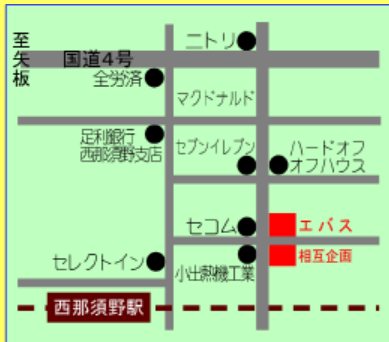

11/8(日)

第36回

今年最後の

AM 8:00~10:00

会場 那須塩原市南郷屋 4-16-1

相互企画&エバス駐車場

参加者 どなたでもご参加できます

地域の交流の場所として開催しております。
家族やお友達、ご近所の方などお誘いの上
お気軽にご参加ください。

参加費 無料

出店者 農家さんが作った野菜・お米
ハンドメイドの作品など自由です
どなたでも参加できます
出店希望の方は**必ず**ご連絡ください
090-1468-3421 (八巻)

軽トラ朝市

コロナウィルス対策の為マスク着用の上お越しください

10月は14組の方が出店されました。参加者大募集中！！

*雨天・情勢により中止になる場合がございます。

主催：なすの生産者の会 協賛：(株) グローバルステップフオワード【エバス】・(株) 相互企画